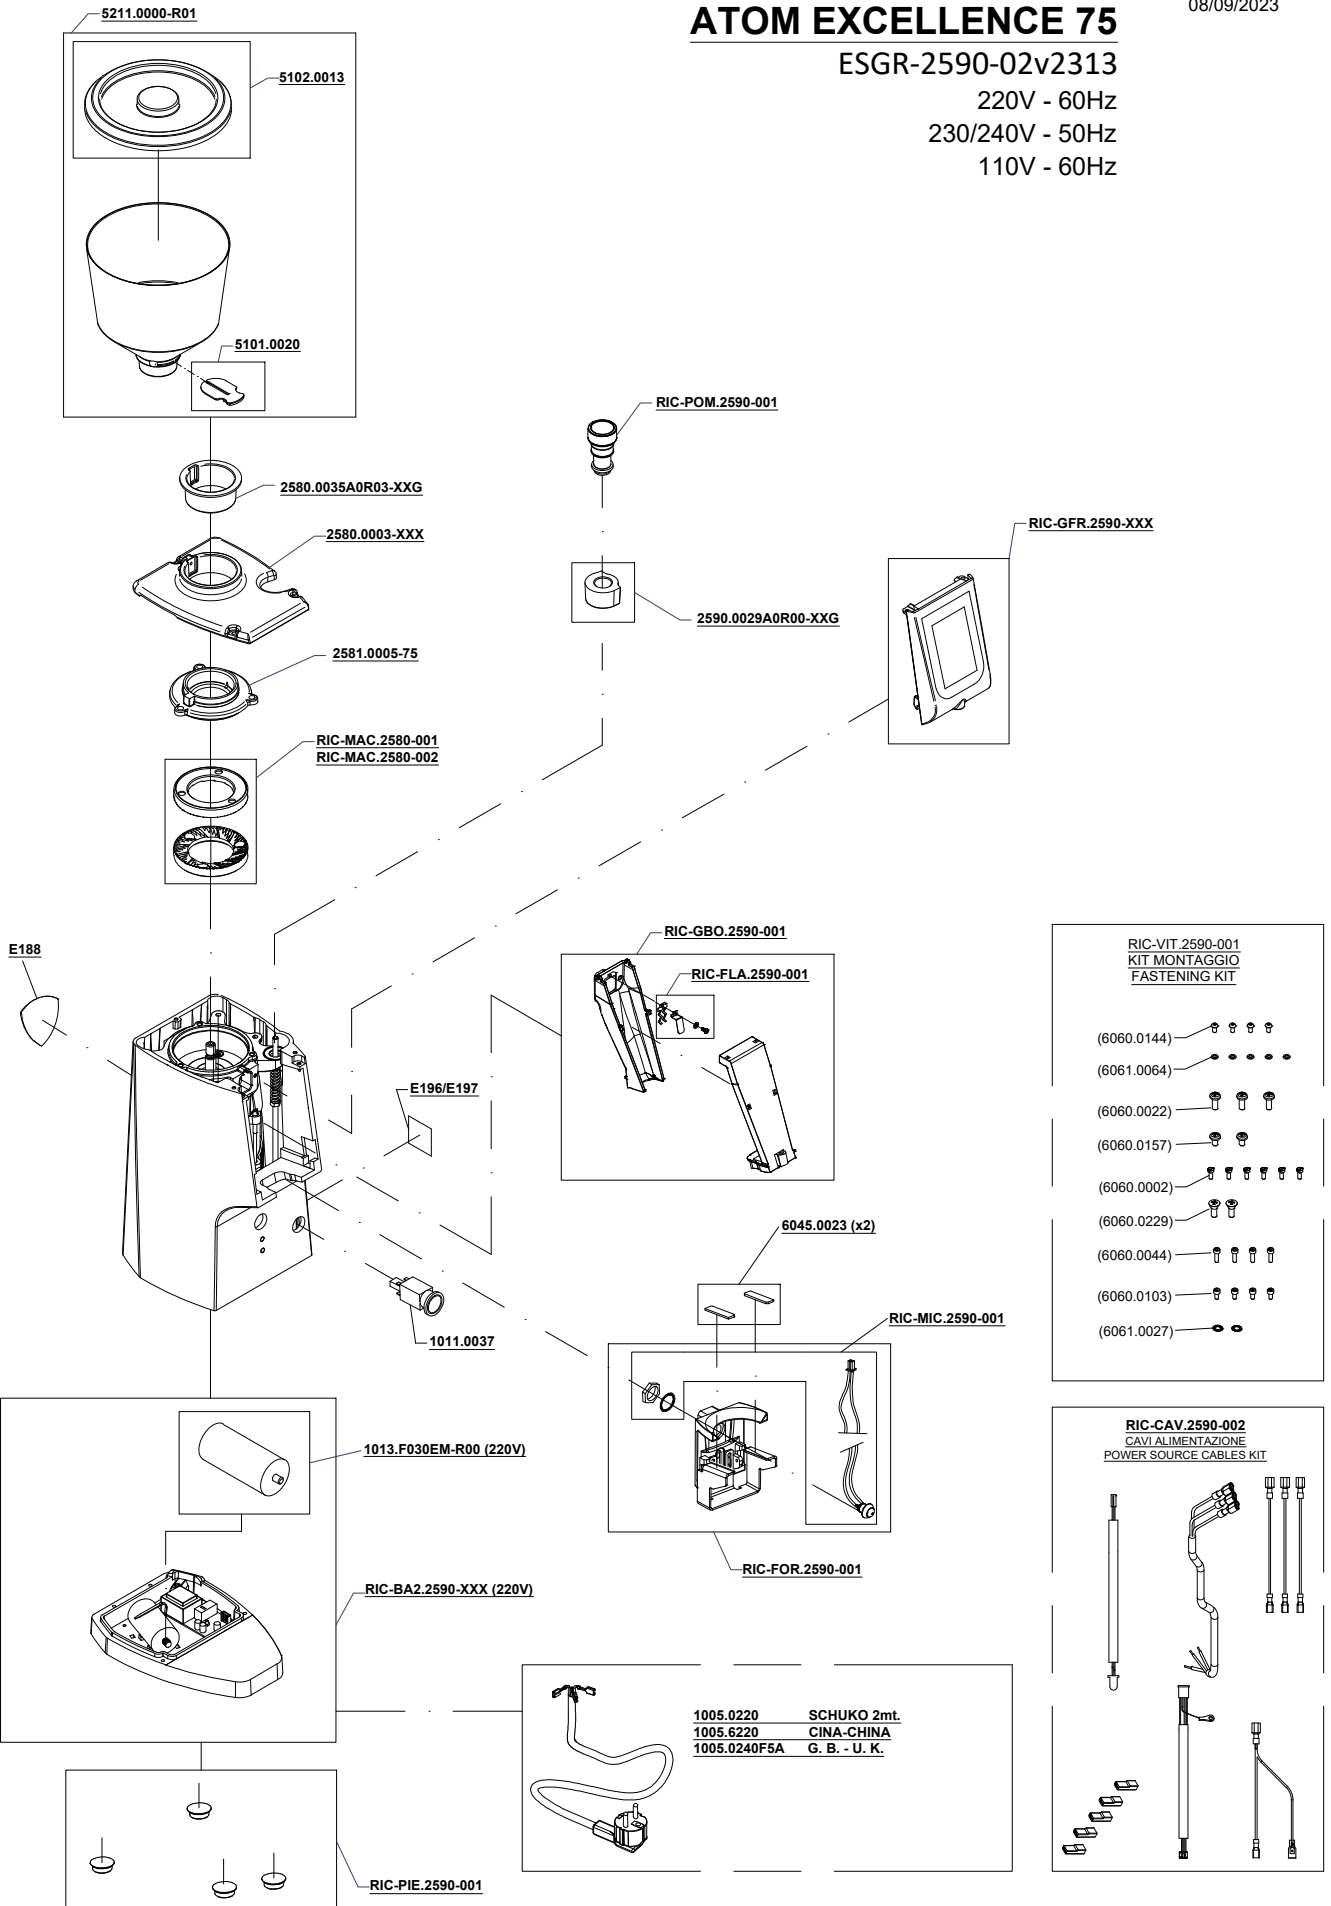

ATOM EXCELLENCE 75

08/09/2023

ESGR-2590-02v2313

220V - 60Hz

230/240V - 50Hz

110V - 60Hz

**RIC-VIT.2590-001
KIT MONTAGGIO
FASTENING KIT**

- (6060.0144)
- (6061.0064)
- (6060.0022)
- (6060.0157)
- (6060.0002)
- (6060.0229)
- (6060.0044)
- (6060.0103)
- (6061.0027)

**RIC-CAV.2590-002
CAVI ALIMENTAZIONE
POWER SOURCE CABLES KIT**

1005.0220 SCHUKO 2mt.
1005.6220 CINA-CHINA
1005.0240F5A G. B. - U. K.

**N.B. : DOVE INDICATO CON "XXX" SI RICHIEDE DI SPECIFICARE IL COLORE
PLEASE NOTE : WHERE "XXX" IS INDICATED YOU HAVE TO SPECIFY THE COLOUR**

**YOUR COFFEE
EXPERIENCE**

Listino ricambi/ Spare Parts Price List **ATOM EXCELLENCE 75**

ARTICOLO/ITEM N°	DESCRIZIONE/DESCRIPTION	PREZZO PRICE
1005.0220	CABLAGGIO MONOFASE spina schuko SCHUKO PLUG 2 mt V220	€ 7,34
1005.6220	CABLAGGIO MONOFASE per Cina CHINA PLUG V220-230	€ 14,81
1011.0037	INTERRUTTORE ANTIVANDALO 15A ANTI-VANDAL SWITCH	€ 18,70
5101.0020	SPORTELLINO CAMPANA NYLON HOPPER CLOSING TAB	€ 1,52
5102.0013	COPERCHIO CAMPANA RIGATA E ZENITH CLUB HOPPER LID	€ 7,34
6045.0023	GOMMA ADESIVA FORCELLA ATOM EXCELLENCE FORK ADHESIVE RUBBER	€ 1,98
1005.0240F5A	CABLAGGIO VOLT. 240 per GB + fus. 5A U.K. PLUG V230-240	€ 14,81
1013.F030EM-R00	CONDENSATORE 30MF 400/450V classe S2 CAPACITOR 30µF	€ 16,07
2580.0003-001	COPERCHIO ATOM VERN. NERO OPACO TOP COVER (BLACK)	€ 33,53
2580.0035A0R03-XXG	GUARNIZIONE CAMPANA x ATOM BEAN HOPPER SEAL	€ 2,66
2581.0005-75	PORTAMACINE SUP. 75mm ATOM AG/05 UPPER BURR HOLDER 75mm	€ 15,06
2590.0029A0R00-XXG	GUARNIZIONE POMELLO ATOM EXC/BAR ATOM KNOB SEAL	€ 5,28
5211.0000-R01	CAMPANA COMPLETA ZENITH CLUB R01 BEAN HOPPER	€ 29,48
E188	ETICHETTA SCUDETTO "EUREKA 1920" R/W EUREKA 1920 ATOM LABEL	€ 6,71
E196	ETIC.ESPRESSO ITA fondo BIANCO scr NERA ITALIAN ESPRESSO LABEL (Black over White)	€ 6,07
E197	ETIC.ESPRESSO ITA fondo NERO scr BIANCA ITALIAN ESPRESSO LABEL (White over Black)	€ 6,07
RIC-BA2.2590-006	RIC. BASE220_ATOM EXCELLENCE_75 001 ATOM EXCELLENCE 75 BASE GROUP 220v	€ 189,60