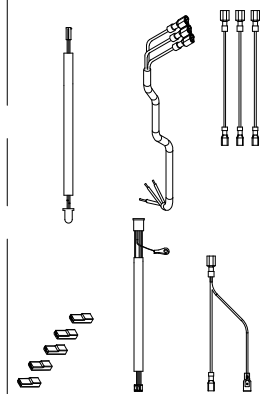

ATOM EXCELLENCE 75

08/09/2023

ESGR-2590-02v2313

220V - 60Hz

230/240V - 50Hz

110V - 60Hz

**RIC-VIT.2590-001
KIT MONTAGGIO
FASTENING KIT**

- (6060.0144)
- (6061.0064)
- (6060.0022)
- (6060.0157)
- (6060.0002)
- (6060.0229)
- (6060.0044)
- (6060.0103)
- (6061.0027)

**RIC-CAV.2590-002
CAVI ALIMENTAZIONE
POWER SOURCE CABLES KIT**

1005.0220 SCHUKO 2mt.
1005.6220 CINA-CHINA
1005.0240F5A G. B. - U. K.

**N.B. : DOVE INDICATO CON "XXX" SI RICHIEDE DI SPECIFICARE IL COLORE
PLEASE NOTE : WHERE "XXX" IS INDICATED YOU HAVE TO SPECIFY THE COLOUR**

**YOUR COFFEE
EXPERIENCE**

Listino ricambi/ Spare Parts Price List **ATOM EXCELLENCE 75**

ARTICOLO/ITEM N°	DESCRIZIONE/DESCRIPTION	PREZZO PRICE
1005.0220	CABLAGGIO MONOFASE spina schuko SCHUKO PLUG 2 mt V220	€ 7,34
1005.6220	CABLAGGIO MONOFASE per Cina CHINA PLUG V220-230	€ 14,81
1011.0037	INTERRUTTORE ANTIVANDALO 15A ANTI-VANDAL SWITCH	€ 18,70
5101.0020	SPORTELLINO CAMPANA NYLON HOPPER CLOSING TAB	€ 1,52
5102.0013	COPERCHIO CAMPANA RIGATA E ZENITH CLUB HOPPER LID	€ 7,34
6045.0023	GOMMA ADESIVA FORCELLA ATOM EXCELLENCE FORK ADHESIVE RUBBER	€ 1,98
1005.0240F5A	CABLAGGIO VOLT. 240 per GB + fus. 5A U.K. PLUG V230-240	€ 14,81
1013.F030EM-R00	CONDENSATORE 30MF 400/450V classe S2 CAPACITOR 30µF	€ 16,07
2580.0003-001	COPERCHIO ATOM VERN. NERO OPACO TOP COVER (BLACK)	€ 33,53
2580.0035A0R03-XXG	GUARNIZIONE CAMPANA x ATOM BEAN HOPPER SEAL	€ 2,66
2581.0005-75	PORTAMACINE SUP. 75mm ATOM AG/05 UPPER BURR HOLDER 75mm	€ 15,06
2590.0029A0R00-XXG	GUARNIZIONE POMELLO ATOM EXC/BAR ATOM KNOB SEAL	€ 5,28
5211.0000-R01	CAMPANA COMPLETA ZENITH CLUB R01 BEAN HOPPER	€ 29,48
E188	ETICHETTA SCUDETTO "EUREKA 1920" R/W EUREKA 1920 ATOM LABEL	€ 6,71
E196	ETIC.ESPRESSO ITA fondo BIANCO scr NERA ITALIAN ESPRESSO LABEL (Black over White)	€ 6,07
E197	ETIC.ESPRESSO ITA fondo NERO scr BIANCA ITALIAN ESPRESSO LABEL (White over Black)	€ 6,07
RIC-BA2.2590-006	RIC. BASE220_ATOM EXCELLENCE_75 001 ATOM EXCELLENCE 75 BASE GROUP 220v	€ 189,60